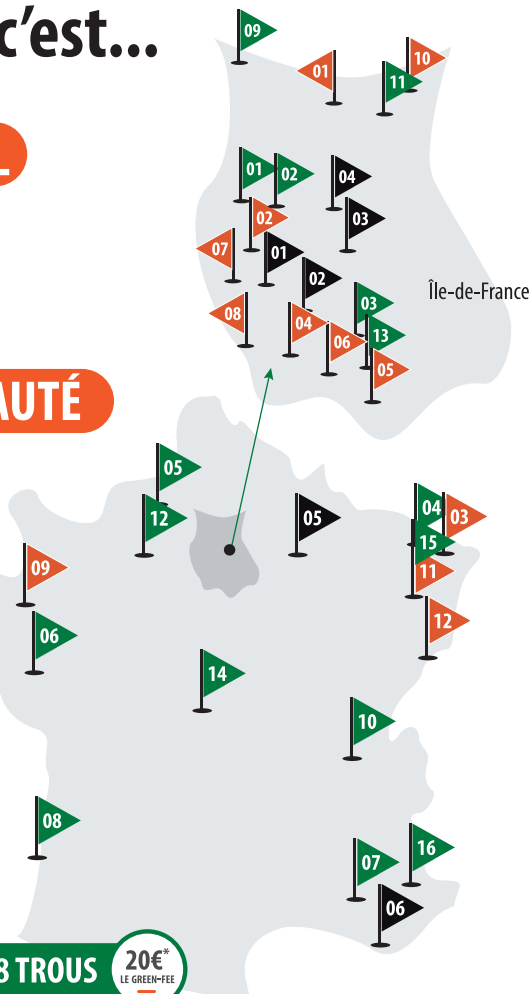

GOLFS 18 TROUS

30€*
LE GREEN-FEE

- 01 Apremont (60)
- 02 Béthemont (78)
- 03 Château de Metz-Chérisy (57)
- 04 Courson (91)
- 05 Château de Cély-en-Bière (77)
- 06 Coudray (91)
- 07 Feucherolles (78)
- 08 Château de Rochefort (78)
- 09 Cicé-Blossac (35)
- 10 Château de Raray (60)
- 11 Nancy Aingeray (54)
- 12 Château de Bournel (25)