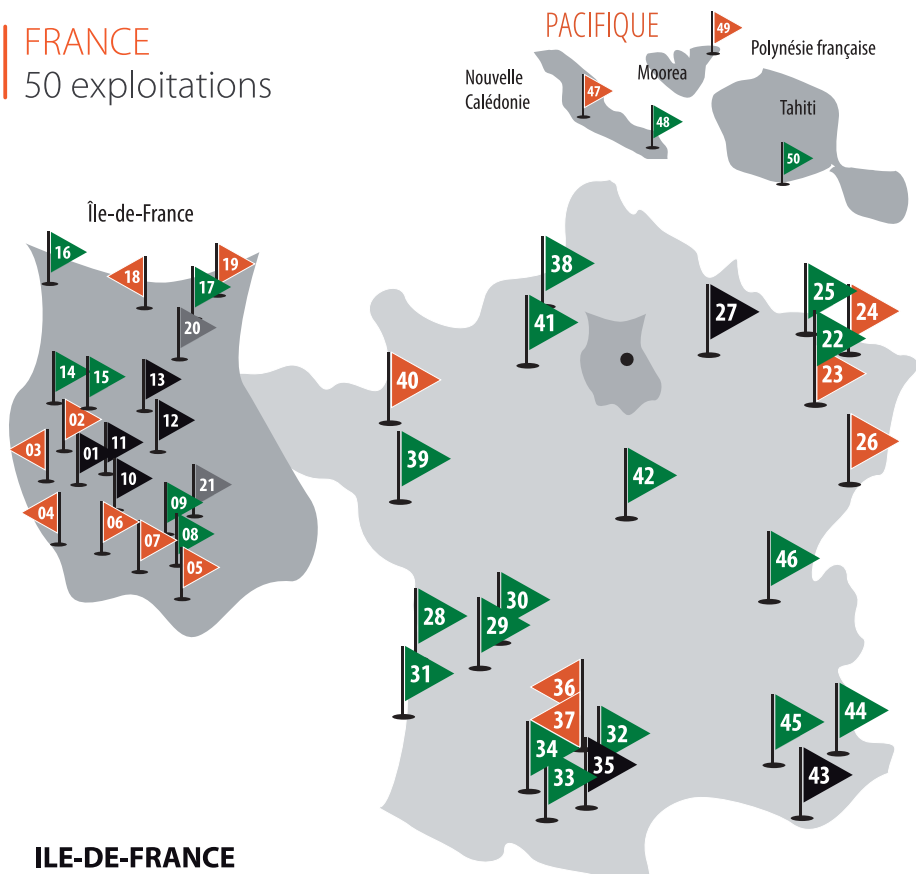

20
21

GUIDE DE L'ADHÉRENT

COMITÉ D'ENTREPRISE, CORPORATION PROFESSIONNELLE & AS SANS TERRAIN

U•GOLF ENTREPRISE

FRANCE 50 exploitations

ILE-DE-FRANCE

- 01 UGOLF Buc-Toussus (78)
- 02 UGOLF Béthemont (78)
- 03 UGOLF Feucherolles (78)
- 04 UGOLF Château de Rochefort (78)
- 05 UGOLF Château de Cély (77)
- 06 UGOLF Courson (91)
- 07 UGOLF Coudray-Montceaux (91)
- 08 UGOLF Sénart (91)
- 09 UGOLF Saint-Germain-lès-Corbeil (91)
- 10 UGOLF Verrières-le-Buisson (91)
- 11 Golf et Tennis du Haras de Jardy (92)
- 12 UGOLF Rosny-sous-Bois (93)
- 13 UGOLF Saint-Ouen-l'Aumône (95)
- 14 UGOLF Gadancourt (95)
- 15 UGOLF Cergy-Vauréal (95)
- 16 UGOLF Les Templiers (60)
- 17 UGOLF Forêt de Chantilly (60)
- 18 UGOLF Apremont (60)
- 19 UGOLF Château de Raray (60)
- 20 UGOLF Roissy (60)
- 21 Golf d'Ormesson (94)

GRAND EST

- 22 UGOLF Grand Nancy Pulnoy (54)
- 23 UGOLF Nancy Aingeray (54)
- 24 UGOLF Château de Metz-Chérisey (57)
- 25 UGOLF Metz (57)
- 26 UGOLF Château de Bournel (25)
- 27 UGOLF Reims-Bezannes (51)

SUD-OUEST

- 28 UGOLF Lacanau (33)
- 29 UGOLF Villenave-d'Ornon (33)
- 30 UGOLF Bordeaux Cameyrac (33)
- 31 UGOLF Biscarrosse (40)
- 32 UGOLF Étangs de Fiac (81)
- 33 UGOLF Toulouse La Ramée (31)
- 34 UGOLF Toulouse Téoula (31)
- 35 UGOLF Lou Verdaï (31)
- 36/37 UGOLF Toulouse-Seilh (31)